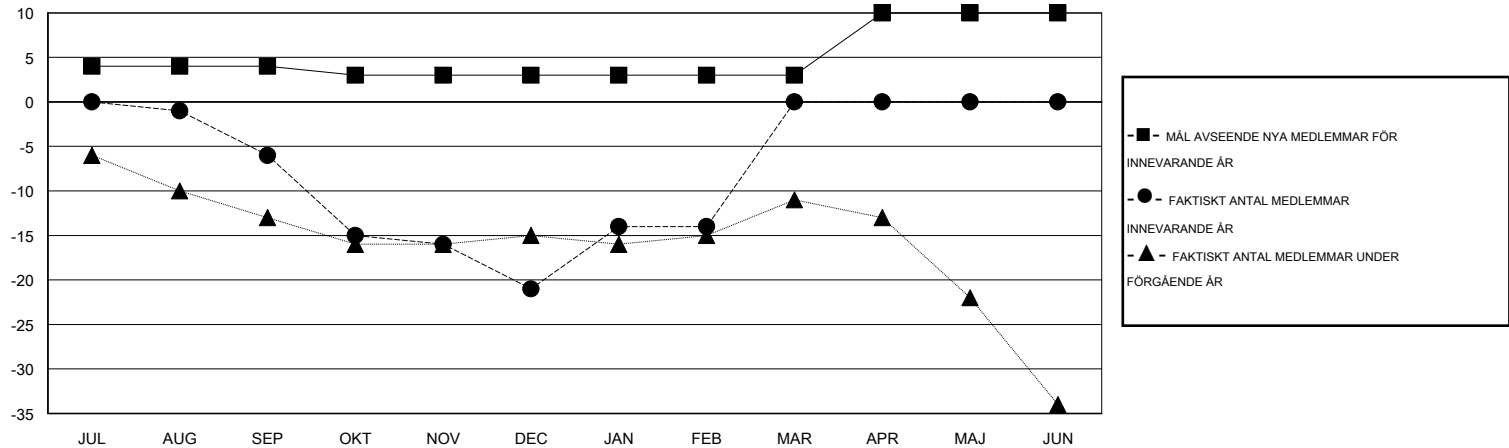

# MONTHLY MEMBERSHIP PROGRESS REPORT

District 101 U

Results as of: 2/28/2015

GMT: Kenneth Persson

OMRÅDE SWEDEN

GMT KO 4

Klubbar					Medlemmar				
RESULTAT FÖR 2014-2015					RESULTAT FÖR 2014-2015				
KVARTAL	MÅL AVSEENDE NYA KLUBBAR	NYA KLUBBAR	AVFÖRDA KLUBBAR	NETTOTILLVÄX T/MINSKNING	KVARTAL	MÅL AVSEENDE NYA MEDLEMMAR	CHARTER OCH TILLAGDA NYA MEDLEMMAR	AVFÖRDA MEDLEMMAR	NETTOTILLVÄX T/MINSKNING
JUL/AUG/SEP	0	0	0	0	JUL/AUG/SEP	4	8	14	-6
OKT/NOV/DEC	0	0	0	0	OKT/NOV/DEC	-1	15	30	-15
JAN/FEB/MAR	0	0	0	0	JAN/FEB/MAR	0	13	6	7
APR/MAJ/JUN	0	0	0	0	APR/MAJ/JUN	7	0	0	0

MÅL OCH FAKTISKT ANTAL NYA KLUBBAR

MÅL OCH FAKTISKT ANTAL MEDLEMMAR

NEDLAGDA KLUBBAR: 0	19 CLUBS OF 41 TOG UPP EN ELLER FLER NYA MEDLEMMAR	<b>KÖNSFÖRDELNING</b>
		MAN 786 (76.02%)
		KVINNA 248 (23.98%)
<b>AVFÖRDA MEDLEMMAR</b>	<a href="#">KLICKA HÄR FÖR INFORMATION OM STATUS</a>	FAMILJMEDLEMMAR 88
AVLIDNA 10		HUVUDMAN I HUSHÄLLET 44
NEDLAGD KLUBB 0		INGEN HUVUDMAN I HUSHÄLLET 44
ÖVRIGA 40		
<b>TOTAL 50</b>		